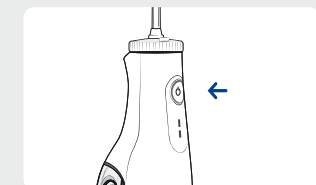

- ✓ 충전 전에 꼭 확인해 주세요!
- 저속 어댑터(5V1A)로 충전해 주세요. (고속 어댑터 사용 시 제품이 손상될 수 있습니다.)
- 마그네틱 충전 단자와 충전 선의 물기를 닦고 충전해 주세요.

제품을 사용하지 않을 때에는 플러그를 콘센트에서 빼주세요.
외부의 전기적 영향으로 인해 제품에 손상이 가해질 수 있습니다.

사용방법

사용방법 동영상 보기

1 전원을 끈 상태에서 충전기를 연결하여 약 4시간 이상 충전하세요.

2 팁을 손잡이 위 홀에 삽입합니다. 팁이 빠지지 않는지 확인해 주세요.

3 물통의 뚜껑을 열고 미온수를 채웁니다.

4 세면대로 상체를 낮게 구부리고 팁을 입에 넣은 후 입을 약간 벌려주세요.
물이 튀지 않고 입에서 흘러나올 정도로 입을 적당히 다물어 주세요.

5 본체의 버튼을 눌러 전원을 켜주세요.

6 치아 쪽을 겨냥한 다음 원하는 세기로 수압을 맞춘 후 세정합니다.
물줄기가 잇몸 선 바로 위와 직각이 되게 하고 잇몸 선을 따라 옆으로 이동하면서 치아 사이마다 잠시 멈추세요. 이때, 치아와 분사되는 팁의 간격을 약 1cm 정도 떼주세요.