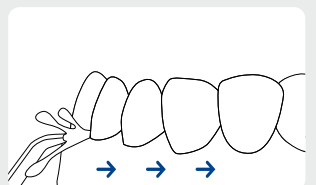

2 팁을 손잡이 위 홀에 삽입합니다. 팁이 빠지지 않는지 확인해 주세요.

3 물통의 뚜껑을 열고 미온수를 채웁니다.

4 세면대로 상체를 낮게 구부리고 팁을 입에 넣은 후 입을 약간 벌려주세요.
물이 튀지 않고 입에서 흘러나올 정도로 입을 적당히 다물어 주세요.

5 본체의 버튼을 눌러 전원을 켜주세요.

6 치아 쪽을 겨냥한 다음 원하는 세기로 수압을 맞춘 후 세정합니다.
물줄기가 잇몸 선 바로 위와 직각이 되게 하고 잇몸 선을 따라 옆으로 이동하면서 치아 사이마다 잠시 멈추세요. 이때, 치아와 분사되는 팁의 간격을 약 1cm 정도 떼주세요.