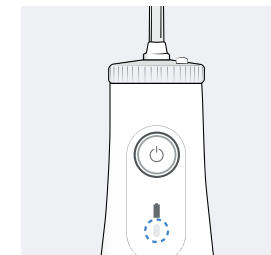

마그네틱형 USB 충전

5개의 팁 구성

이동에 최적화

제공되는 트래블 플러그와 트래블 백으로 바깥에서 사용 후에도 물기 걱정 없이 위생적이고 편리한 보관

- 1) 트래블 플러그: 이동 시 누수 방지와 위생적인 효과
- 2) 트래블 백: 부드러운 마이크로파이버 소재로 편리한 보관과 이동

쉽고 빠른 팁 교체

손잡이 상단의 팁 분리 버튼을 누르고
팁을 위로 당겨 팁을 본체에서 교체 및 제거

효과적이고 다양한 팁 구성

기본 제트 팁 2 Jet Tip

일반적으로 사용하는 기본적인 세정 팁
(약 6개월마다 교체 권장)

플라그 팁 1 Plaque Seeker™ Tip

음식물 찌꺼기와 플라그 제거에 도움
(약 3개월마다 교체 권장)

치열교정 팁 1 Orthodontic Tip

치열교정 중 교정기 주위에 깨끗한 관리가 가능
(약 3개월마다 교체 권장)

혀클리너 팁 1 Tongue Cleaner Tip

혀에 낀 실태를 닦아주어 입 냄새를 줄여줌
(약 6개월마다 교체 권장)

충전 LED의 올바른 상태

충전 중

제품 충전 중에는 LED가 깜빡입니다.

충전 완료 시

제품 충전 완료 시에는 LED가 3초 간격으로 깜빡이는 게 정상입니다.

사용 시 주의사항

- 젖은 손으로 플러그를 만지지 마세요. · 전선은 뜨거운 표면으로부터 멀리하세요.
- 물 또는 다른 용액에 담그지 마세요. · 혀나 입에 상처가 있을 경우 사용하지 마세요.
- 본 제품을 욕조, 샤워실이나 세면대 등 떨어질 수 있는 장소에 놓거나 보관하지 마세요.