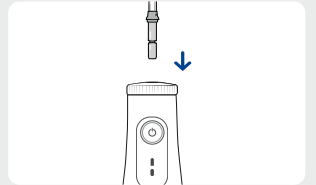

- ✓ 충전 전에 꼭 확인해 주세요!
- 저속 어댑터(5V1A)로 충전해 주세요. (고속 어댑터 사용 시 제품이 손상될 수 있습니다.)
- 마그네틱 충전 단자와 충전 선의 물기를 닦고 충전해 주세요.

제품을 사용하지 않을 때에는 플러그를 콘센트에서 빼주세요.
외부의 전기적 영향으로 인해 제품에 손상이 가해질 수 있습니다.

사용방법

사용방법 동영상 보기

1 전원을 끈 상태에서 충전기를 연결하여 약 4시간 이상 충전하세요.

2 팁을 손잡이 위 홀에 삽입합니다. 팁이 빠지지 않는지 확인해 주세요.

3 물통의 뚜껑을 열고 미온수를 채웁니다.

4 세면대로 상체를 낮게 구부리고 팁을 입에 넣은 후 입을 약간 벌려주세요.
물이 튀지 않고 입에서 흘러나올 정도로 입을 적당히 다물어 주세요.

5 본체의 버튼을 눌러 전원을 켜주세요.

6 치아 쪽을 겨냥한 다음 원하는 세기로 수압을 맞춘 후 세정합니다.
물줄기가 잇몸 선 바로 위와 직각이 되게 하고 잇몸 선을 따라 옆으로 이동하면서 치아 사이마다 잠시 멈추세요. 이때, 치아와 분사되는 팁의 간격을 약 1cm 정도 떼주세요.